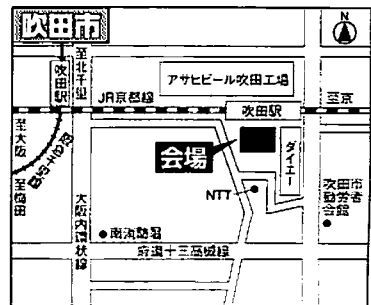

## 大阪司法書士会 TEL.06-6943-6099

大阪市中央区和泉町1丁目1番6号 <http://www.osaka-shiho.or.jp/> 最寄駅=地下鉄谷町線・中央線「谷町四丁目」駅下車8番出口 徒歩3分

**大阪司法書士会館 1階**  
大阪府中央区和泉町1丁目1番6号

**大阪市立総合生涯学習センター**  
(大阪駅前第2ビル6階第2研修室)  
大阪府北区梅田1-2-2-500

**大阪市立弁天町市民学習センター**  
(オーフ2番街7階)  
大阪府港区弁天1-2-2-700

**大阪市立難波市民学習センター**  
(OCATビル4階)  
大阪府浪速区淡路1丁目4番1号

**うえほんまちハイハイタウン**  
(1階北側イベント用広場/千日前通り側)  
大阪府天王寺区上本町6丁目3番31号

**大阪市立阿倍野市民学習センター** あべのペルタ3階  
大阪府阿倍野区阿倍野筋3-10-1-300

**オーラモール・高槻西武6階** 多目的ホール  
高槻市白梅町4-1

**吹田さんくすホール** 第2会議室  
吹田市朝日町1番

**茨木市市民会館5階** 第3会議室  
茨木市駅前4丁目7番50号

**豊中市千里文化センター(コラポ)**  
豊中市千里公民館 2階第4講座室  
豊中市新千里東町1-2-2

**池田商工会議所** 1階大会議室  
池田市城南1丁目1番1号

**枚方市市民会館** 1階  
枚方市岡東町8-33