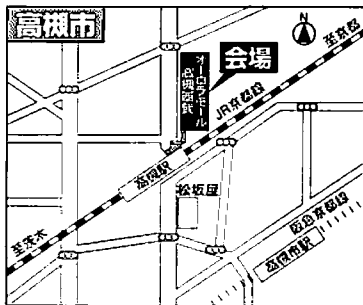

## 大阪司法書士会 TEL.06-6943-6099

大阪市中央区和泉町1丁目1番6号 <http://www.osaka-shiho.or.jp/> 最寄駅=地下鉄谷町線・中央線「谷町四丁目」駅下車8番出口 徒歩3分

**大阪司法書士会館 1階**  
大阪府中央区和泉町1丁目1番6号

**大阪市立総合生涯学習センター**  
(大阪駅前第2ビル6階第2研修室)  
大阪府北区梅田1-2-2-500

**大阪市立弁天町市民学習センター**  
(オーフ2番街7階)  
大阪府港区弁天1-2-2-700

**大阪市立難波市民学習センター**  
(OCATビル4階)  
大阪府浪速区淡路1丁目4番1号

**うえほんまちハイハイタウン**  
(1階北側イベント用広場/千日前通り側)  
大阪府天王寺区上本町6丁目3番31号

**大阪市立阿倍野市民学習センター** あべのペルタ3階  
大阪府阿倍野区阿倍野筋3-10-1-300

**オーラモール・高槻西武6階** 多目的ホール  
高槻市白梅町4-1

**吹田さんくすホール** 第2会議室  
吹田市朝日町1番

**茨木市市民会館5階** 第3会議室  
茨木市駅前4丁目7番50号

**豊中市千里文化センター(コラポ)**  
豊中市千里公民館 2階第4講座室  
豊中市新千里東町1-2-2

**池田商工会議所** 1階大会議室  
池田市城南1丁目1番1号

**枚方市市民会館** 1階  
枚方市岡東町8-33