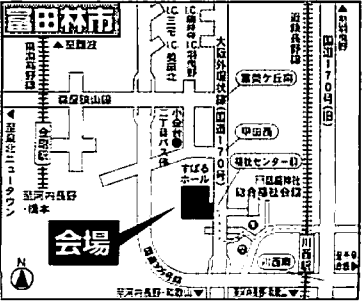

**オーラモール・高槻西武6階** 多目的ホール  
高槻市白梅町4-1

**吹田さんくすホール** 第2会議室  
吹田市朝日町1番

**茨木市市民会館5階** 第3会議室  
茨木市駅前4丁目7番50号

**豊中市千里文化センター(コラポ)**  
豊中市千里公民館 2階第4講座室  
豊中市新千里東町1-2-2

**池田商工会議所** 1階大会議室  
池田市城南1丁目1番1号

**枚方市市民会館** 1階  
枚方市岡東町8-33

**守口文化センター** エナジーホール  
守口市河原町8-22

**大東市立生涯学習センターアクロス**  
大東市末広町1-301

**布施駅前市民プラザ**  
(布施駅前リージョンセンター5階)  
東大阪市長堂1丁目8番37号

**堺市産業振興センター** 4階セミナー室  
(旧しばしん南大阪)  
堺市北区長曾根町183番地5

**すばるホール3階** 会議室2  
富田林市桜ヶ丘町2番8号

**河内長野市立市民交流センター**  
(キックス) 3階大会議室  
河内長野市昭栄町7番1号

**LICはびきの2階** 交流ギャラリー  
(古市駅西へ500m、軽里北交差点角)  
羽曳野市軽里1-1-1

**和泉市コミュニティセンター**  
和泉市府中町2丁目7番5号(和泉市役所前)