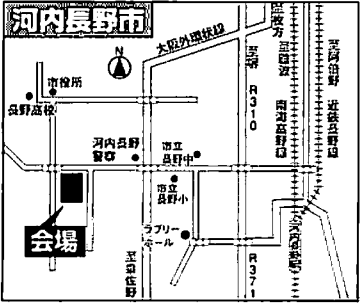

**大阪市立弁天町市民学習センター**  
(オーフ2番街7階)  
大阪府港区弁天1-2-2-700

**大阪市立難波市民学習センター**  
(OCATビル4階)  
大阪府浪速区淡路1丁目4番1号

**うえほんまちハイハイタウン**  
(1階北側イベント用広場/千日前通り側)  
大阪府天王寺区上本町6丁目3番31号

**大阪市立阿倍野市民学習センター** あべのペルタ3階  
大阪府阿倍野区阿倍野筋3-10-1-300

**オーラモール・高槻西武6階** 多目的ホール  
高槻市白梅町4-1

**吹田さんくすホール** 第2会議室  
吹田市朝日町1番

**茨木市市民会館5階** 第3会議室  
茨木市駅前4丁目7番50号

**豊中市千里文化センター(コラポ)**  
豊中市千里公民館 2階第4講座室  
豊中市新千里東町1-2-2

**池田商工会議所** 1階大会議室  
池田市城南1丁目1番1号

**枚方市市民会館** 1階  
枚方市岡東町8-33

**守口文化センター** エナジーホール  
守口市河原町8-22

**大東市立生涯学習センターアクロス**  
大東市末広町1-301

**布施駅前市民プラザ**  
(布施駅前リージョンセンター5階)  
東大阪市長堂1丁目8番37号

**堺市産業振興センター** 4階セミナー室  
(旧しばしん南大阪)  
堺市北区長曾根町183番地5

**すばるホール3階** 会議室2  
富田林市桜ヶ丘町2番8号

**河内長野市立市民交流センター**  
(キックス) 3階大会議室  
河内長野市昭栄町7番1号

**LICはびきの2階** 交流ギャラリー  
(古市駅西へ500m、軽里北交差点角)  
羽曳野市軽里1-1-1

**和泉市コミュニティセンター**  
和泉市府中町2丁目7番5号(和泉市役所前)