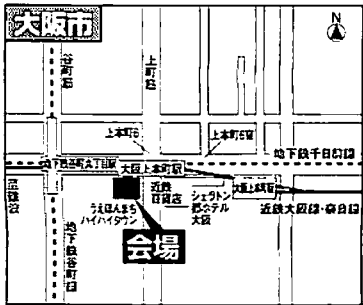

## 大阪司法書士会 TEL.06-6943-6099

大阪市中央区和泉町1丁目1番6号 <http://www.osaka-shiho.or.jp/> 最寄駅=地下鉄谷町線・中央線「谷町四丁目」駅下車8番出口 徒歩3分

**大阪司法書士会館 1階**  
大阪府中央区和泉町1丁目1番6号

**大阪市立総合生涯学習センター**  
(大阪駅前第2ビル6階第2研修室)  
大阪府北区梅田1-2-2-500

**大阪市立弁天町市民学習センター**  
(オーフ2番街7階)  
大阪府港区弁天1-2-2-700

**大阪市立難波市民学習センター**  
(OCATビル4階)  
大阪府浪速区淡路1丁目4番1号

**うえほんまちハイハイタウン**  
(1階北側イベント用広場/千日前通り側)  
大阪府天王寺区上本町6丁目3番31号

**大阪市立阿倍野市民学習センター** あべのペルタ3階  
大阪府阿倍野区阿倍野筋3-10-1-300