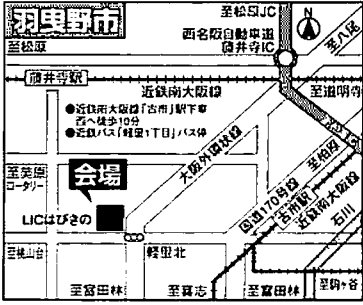

**オーラモール・高槻西武6階** 多目的ホール  
高槻市白梅町4-1

**吹田さんくすホール** 第2会議室  
吹田市朝日町1番

**茨木市市民会館5階** 第3会議室  
茨木市駅前4丁目7番50号

**豊中市千里文化センター(コラポ)**  
豊中市千里公民館 2階第4講座室  
豊中市新千里東町1-2-2

**池田商工会議所** 1階大会議室  
池田市城南1丁目1番1号

**枚方市市民会館** 1階  
枚方市岡東町8-33

**守口文化センター** エナジーホール  
守口市河原町8-22

**大東市立生涯学習センターアクロス**  
大東市末広町1-301

**布施駅前市民プラザ**  
(布施駅前リージョンセンター5階)  
東大阪市長堂1丁目8番37号

**堺市産業振興センター** 4階セミナー室  
(旧しばしん南大阪)  
堺市北区長曾根町183番地5

**すばるホール3階** 会議室2  
富田林市桜ヶ丘町2番8号

**河内長野市立市民交流センター**  
(キックス) 3階大会議室  
河内長野市昭栄町7番1号

**LICはびきの2階** 交流ギャラリー  
(古市駅西へ500m、軽里北交差点角)  
羽曳野市軽里1-1-1

**和泉市コミュニティセンター**  
和泉市府中町2丁目7番5号(和泉市役所前)