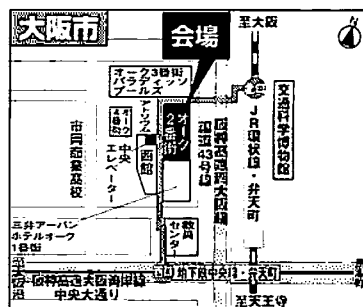

## 大阪司法書士会 TEL.06-6943-6099

大阪市中央区和泉町1丁目1番6号 <http://www.osaka-shiho.or.jp/> 最寄駅=地下鉄谷町線・中央線「谷町四丁目」駅下車8番出口 徒歩3分

**大阪司法書士会館 1階**  
大阪府中央区和泉町1丁目1番6号

**大阪市立総合生涯学習センター**  
(大阪駅前第2ビル6階第2研修室)  
大阪府北区梅田1-2-2-500

**大阪市立弁天町市民学習センター**  
(オーフ2番街7階)  
大阪府港区弁天1-2-2-700

**大阪市立難波市民学習センター**  
(OCATビル4階)  
大阪府浪速区淡路1丁目4番1号

**うえほんまちハイハイタウン**  
(1階北側イベント用広場/千日前通り側)  
大阪府天王寺区上本町6丁目3番31号

**大阪市立阿倍野市民学習センター** あべのペルタ3階  
大阪府阿倍野区阿倍野筋3-10-1-300