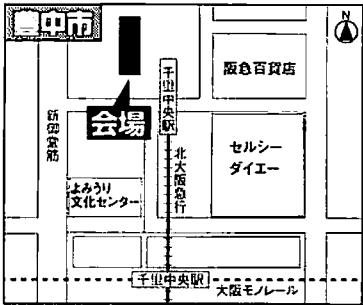

## 大阪司法書士会 TEL.06-6943-6099

大阪市中央区和泉町1丁目1番6号 <http://www.osaka-shiho.or.jp/> 最寄駅=地下鉄谷町線・中央線「谷町四丁目」駅下車8番出口 徒歩3分

**大阪司法書士会館 1階**  
大阪府中央区和泉町1丁目1番6号

**大阪市立総合生涯学習センター**  
(大阪駅前第2ビル6階第2研修室)  
大阪府北区梅田1-2-2-500

**大阪市立弁天町市民学習センター**  
(オーフ2番街7階)  
大阪府港区弁天1-2-2-700

**大阪市立難波市民学習センター**  
(OCATビル4階)  
大阪府浪速区淡路1丁目4番1号

**うえほんまちハイハイタウン**  
(1階北側イベント用広場/千日前通り側)  
大阪府天王寺区上本町6丁目3番31号

**大阪市立阿倍野市民学習センター** あべのペルタ3階  
大阪府阿倍野区阿倍野筋3-10-1-300

**オーラモール・高槻西武6階** 多目的ホール  
高槻市白梅町4-1

**吹田さんくすホール** 第2会議室  
吹田市朝日町1番

**茨木市市民会館5階** 第3会議室  
茨木市駅前4丁目7番50号

**豊中市千里文化センター(コラポ)**  
豊中市千里公民館 2階第4講座室  
豊中市新千里東町1-2-2

**池田商工会議所** 1階大会議室  
池田市城南1丁目1番1号

**枚方市市民会館** 1階  
枚方市岡東町8-33