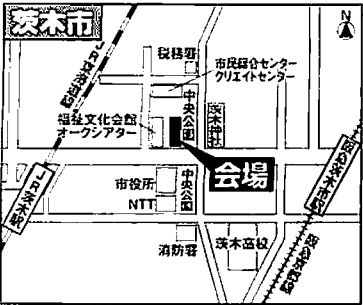

## 大阪司法書士会 TEL.06-6943-6099

大阪市中央区和泉町1丁目1番6号 <http://www.osaka-shiho.or.jp/> 最寄駅=地下鉄谷町線・中央線「谷町四丁目」駅下車8番出口 徒歩3分

**大阪司法書士会館 1階**  
大阪府中央区和泉町1丁目1番6号

**大阪市立総合生涯学習センター**  
(大阪駅前第2ビル6階第2研修室)  
大阪府北区梅田1-2-2-500

**大阪市立弁天町市民学習センター**  
(オーフ2番街7階)  
大阪府港区弁天1-2-2-700

**大阪市立難波市民学習センター**  
(OCATビル4階)  
大阪府浪速区淡路1丁目4番1号

**うえほんまちハイハイタウン**  
(1階北側イベント用広場/千日前通り側)  
大阪府天王寺区上本町6丁目3番31号

**大阪市立阿倍野市民学習センター** あべのペルタ3階  
大阪府阿倍野区阿倍野筋3-10-1-300

**オーラモール・高槻西武6階** 多目的ホール  
高槻市白梅町4-1

**吹田さんくすホール** 第2会議室  
吹田市朝日町1番

**茨木市市民会館5階** 第3会議室  
茨木市駅前4丁目7番50号

**豊中市千里文化センター(コラポ)**  
豊中市千里公民館 2階第4講座室  
豊中市新千里東町1-2-2

**池田商工会議所** 1階大会議室  
池田市城南1丁目1番1号

**枚方市市民会館** 1階  
枚方市岡東町8-33