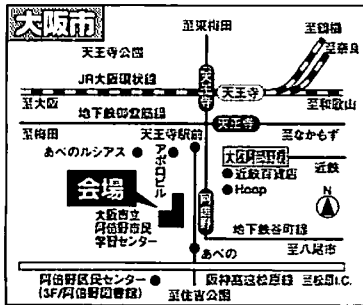

## 大阪司法書士会 TEL.06-6943-6099

大阪市中央区和泉町1丁目1番6号 <http://www.osaka-shiho.or.jp/> 最寄駅=地下鉄谷町線・中央線「谷町四丁目」駅下車8番出口 徒歩3分

**大阪司法書士会館 1階**  
大阪府中央区和泉町1丁目1番6号

**大阪市立総合生涯学習センター**  
(大阪駅前第2ビル6階第2研修室)  
大阪府北区梅田1-2-2-500

**大阪市立弁天町市民学習センター**  
(オーフ2番街7階)  
大阪府港区弁天1-2-2-700

**大阪市立難波市民学習センター**  
(OCATビル4階)  
大阪府浪速区淡路1丁目4番1号

**うえほんまちハイハイタウン**  
(1階北側イベント用広場/千日前通り側)  
大阪府天王寺区上本町6丁目3番31号

**大阪市立阿倍野市民学習センター** あべのペルタ3階  
大阪府阿倍野区阿倍野筋3-10-1-300