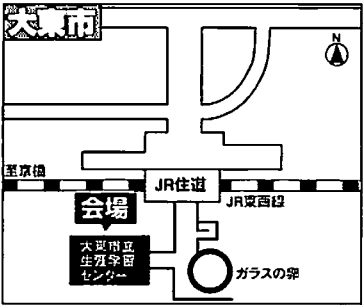

大東市立生涯学習センターアクロス
大東市末広町1-301