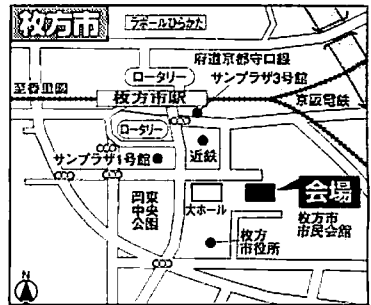

**大阪市立弁天町市民学習センター**  
(オーフ2番街7階)  
大阪府港区弁天1-2-2-700

**大阪市立難波市民学習センター**  
(OCATビル4階)  
大阪府浪速区淡路1丁目4番1号

**うえほんまちハイハイタウン**  
(1階北側イベント用広場/千日前通り側)  
大阪府天王寺区上本町6丁目3番31号

**大阪市立阿倍野市民学習センター** あべのペルタ3階  
大阪府阿倍野区阿倍野筋3-10-1-300

**オーラモール・高槻西武6階** 多目的ホール  
高槻市白梅町4-1

**吹田さんくすホール** 第2会議室  
吹田市朝日町1番

**茨木市市民会館5階** 第3会議室  
茨木市駅前4丁目7番50号

**豊中市千里文化センター(コラポ)**  
豊中市千里公民館 2階第4講座室  
豊中市新千里東町1-2-2

**池田商工会議所** 1階大会議室  
池田市城南1丁目1番1号

**枚方市市民会館** 1階  
枚方市岡東町8-33