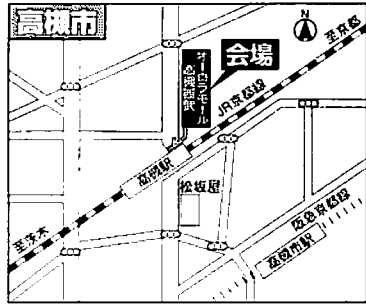

大阪司法書士会 TEL.06-6943-6099

大阪市中央区和泉町1丁目1番6号 <http://www.osaka-shiho.or.jp/> 最寄駅=地下鉄谷町線・中央線「谷町四丁目」駅下車8番出口 徒歩3分

大阪司法書士会館1階
大阪市中央区和泉町1丁目1番6号

大阪市立総合生涯学習センター
(大阪駅前第2ビル5階)
大阪市北区梅田1-2-2-500

大阪市立南天王寺市民学習センター
(オーブ2番街7階) 7階 第2研修室
大阪市港区弁天1-2-2-700

大阪市立難波市民学習センター
(OCATビル4階)
大阪市浪速区淡町1丁目4番1号

(財)大阪府教育会館たかつガーデン
大阪市天王寺区東高津町7番11号

阿倍野区民センター 集会室1
大阪市阿倍野区阿倍野筋4丁目19-118

オーロラモール・高槻西武6階 多目的ホール
高槻市白梅町4-1

吹田さんくすホール 第4会議室
吹田市朝日町1番

茨木市民会館5階 第2会議室
茨木市駅前四丁目7番50号

豊中市千里文化センター 2階 (コフホ)
豊中市立千里公民館第4調理室
豊中市新千里東町1-2-2