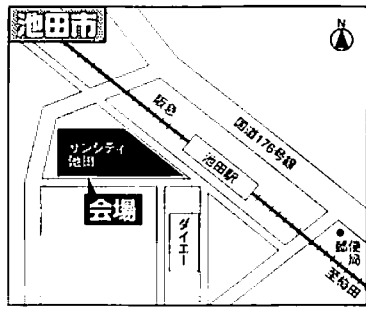

大阪市立難波市民学習センター
(OCATビル4階)
大阪市浪速区淡町1丁目4番1号

(財)大阪府教育会館たかつガーデン
大阪市天王寺区東高津町7番11号

阿倍野区民センター 集会室1
大阪市阿倍野区阿倍野筋4丁目19-118

オーロラモール・高槻西武6階 多目的ホール
高槻市白梅町4-1

吹田さんくすホール 第4会議室
吹田市朝日町1番

茨木市民会館5階 第2会議室
茨木市駅前四丁目7番50号

豊中市千里文化センター 2階 (コフホ)
豊中市立千里公民館第4調理室
豊中市新千里東町1-2-2