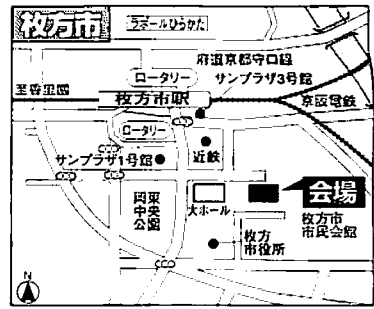

枚方市市民会館
枚方市岡東町8-33