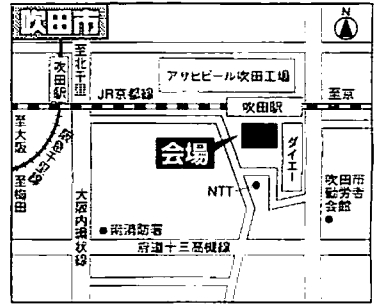

大阪司法書士会 TEL.06-6943-6099

大阪市中央区和泉町1丁目1番6号 <http://www.osaka-shiho.or.jp/> 最寄駅=地下鉄谷町線・中央線「谷町四丁目」駅下車8番出口 徒歩3分

大阪司法書士会館1階
大阪市中央区和泉町1丁目1番6号

大阪市立総合生涯学習センター
(大阪駅前第2ビル5階)
大阪市北区梅田1-2-2-500

大阪市立南天王寺市民学習センター
(オーブ2番街7階) 7階 第2研修室
大阪市港区弁天1-2-2-700

大阪市立難波市民学習センター
(OCATビル4階)
大阪市浪速区淡町1丁目4番1号

(財)大阪府教育会館たかつガーデン
大阪市天王寺区東高津町7番11号

阿倍野区民センター 集会室1
大阪市阿倍野区阿倍野筋4丁目19-118

オーロラモール・高槻西武6階 多目的ホール
高槻市白梅町4-1

吹田さんくすホール 第4会議室
吹田市朝日町1番

茨木市民会館5階 第2会議室
茨木市駅前四丁目7番50号

豊中市千里文化センター 2階 (コフホ)
豊中市立千里公民館第4調理室
豊中市新千里東町1-2-2

サンシティ池田 2階
池田駅前南会館
池田市兵庫町1番1号

枚方市市民会館
枚方市岡東町8-33

守口文化センター エナジーホール
守口市河原町8-22

大東市立生涯学習センターアクロス
大東市末広町1-301

布施駅前市民プラザ<夢広場>
(布施駅前リージョンセンター5階)
東大阪市長堂1丁目8番37号

大阪司法書士会 堺支部事務所
堺市堺区新町3番4号 定久PRビル2階A号
(大阪法務局堺支局前)

すばるホール3階 会議室2
富田林市桜ヶ丘町2番8号