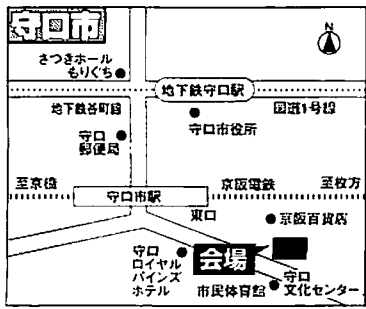

守口文化センター エナジーホール
守口市河原町8-22