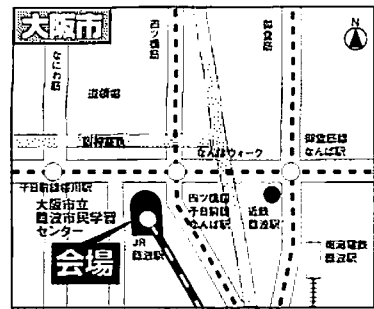

大阪司法書士会 TEL.06-6943-6099

大阪市中央区和泉町1丁目1番6号 <http://www.osaka-shiho.or.jp/> 最寄駅=地下鉄谷町線・中央線「谷町四丁目」駅下車8番出口 徒歩3分

大阪司法書士会館1階
大阪市中央区和泉町1丁目1番6号

大阪市立総合生涯学習センター
(大阪駅前第2ビル5階)
大阪市北区梅田1-2-2-500

大阪市立南天王寺市民学習センター
(オーブ2番街7階) 7階 第2研修室
大阪市港区弁天1-2-2-700

大阪市立難波市民学習センター
(OCATビル4階)
大阪市浪速区淡町1丁目4番1号

(財)大阪府教育会館たかつガーデン
大阪市天王寺区東高津町7番11号

阿倍野区民センター 集会室1
大阪市阿倍野区阿倍野筋4丁目19-118

オーロラモール・高槻西武6階 多目的ホール
高槻市白梅町4-1

吹田さんくすホール 第4会議室
吹田市朝日町1番

茨木市民会館5階 第2会議室
茨木市駅前四丁目7番50号

豊中市千里文化センター 2階 (コフホ)
豊中市立千里公民館第4調理室
豊中市新千里東町1-2-2