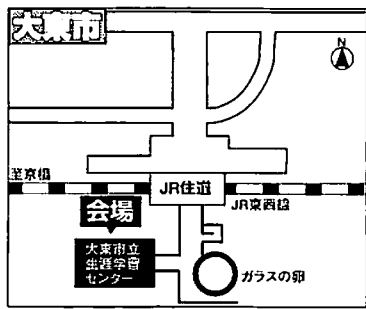

大東市立生涯学習センターアクロス
大東市末広町1-301