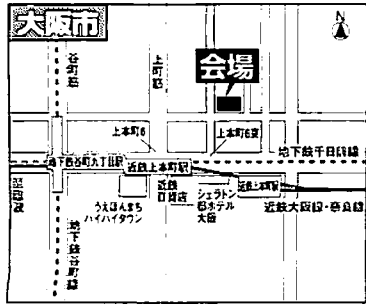

(財)大阪府教育会館たかつガーデン
大阪市天王寺区東高津町7番11号